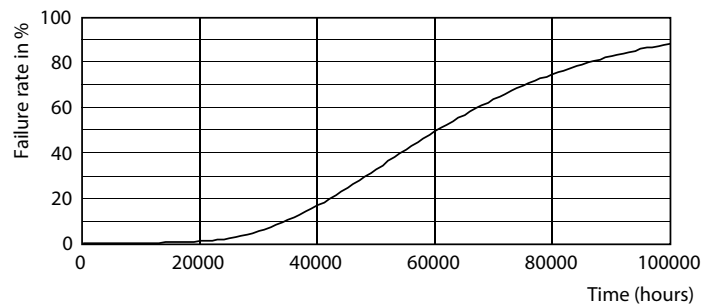

LEDtube_60K