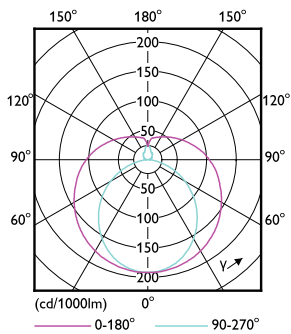

Fotometriske data

LEDtube MAS 15,5W G13 2300lm

LEDtube MAS 15,5W G13 2300lm 830