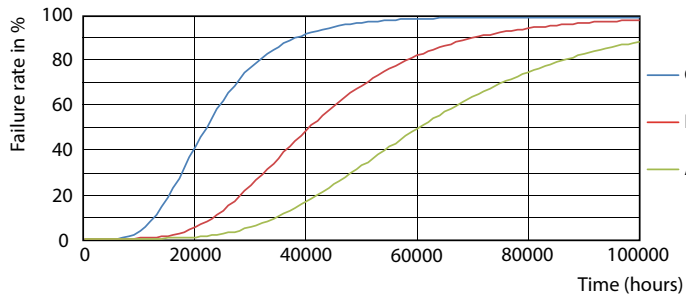

Master Value LEDtube T8

Fotometriske data

Levetid

LEDtube_60K