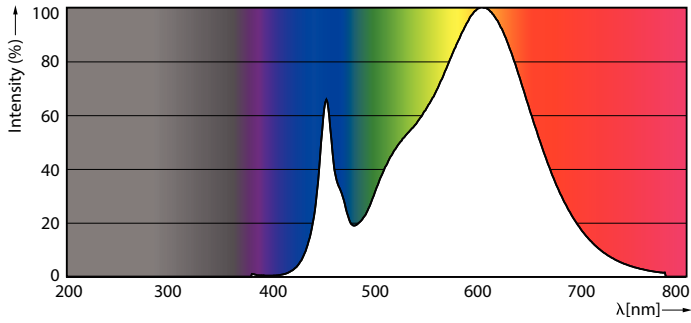

Master Value LEDtube T8

Fotometriske data

LEDtube MAS 15,5W G13 2300lm 830