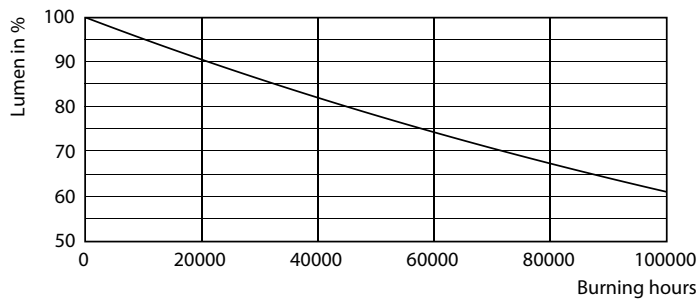

LEDtube_60K_FailureRate

LEDtube_60K