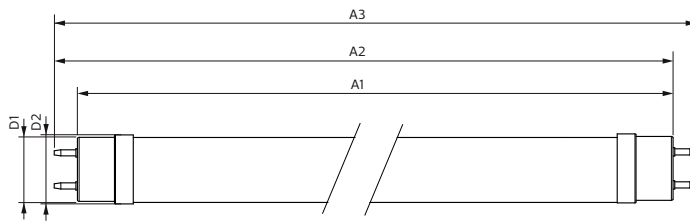

Master Value LEDtube T8

Produktlængde	1200 mm
Godkendelse og anvendelsesområde	
Energimærket (EEL)	A++
Energibesparende produkt	Yes
Godkendelser	RoHS compliance TUV CE mærkning KEMA Keur certificate
Energiforbrug kWh/1000 t.	16 kWh

Produktdata

Fuldstændig produktkode	871951431680500
Ordreproduktnavn	MASTER LEDtube VLE 1200mm UO 15.5W 830 T8

EAN/UPC – produkt	8719514316805
Ordrekode	31680500
Lokal ordrekode	2057812948
SAP-tæller – antal pr. pakke	1
Tæller – antal pakker pr. kasse (udvendig emballage)	10
SAP-materiale	929002997602
Nettovægt (stykke)	0,215 kg

Målskitse

Product	D1	D2	A1	A2	A3
MASTER LEDtube VLE 1200mm UO 15.5W 830 T8	25,8 mm	28 mm	1198,2 mm	1205,3 mm	1212,4 mm

TLED T8 220-240V 15.5-36W 2300lm 3000K